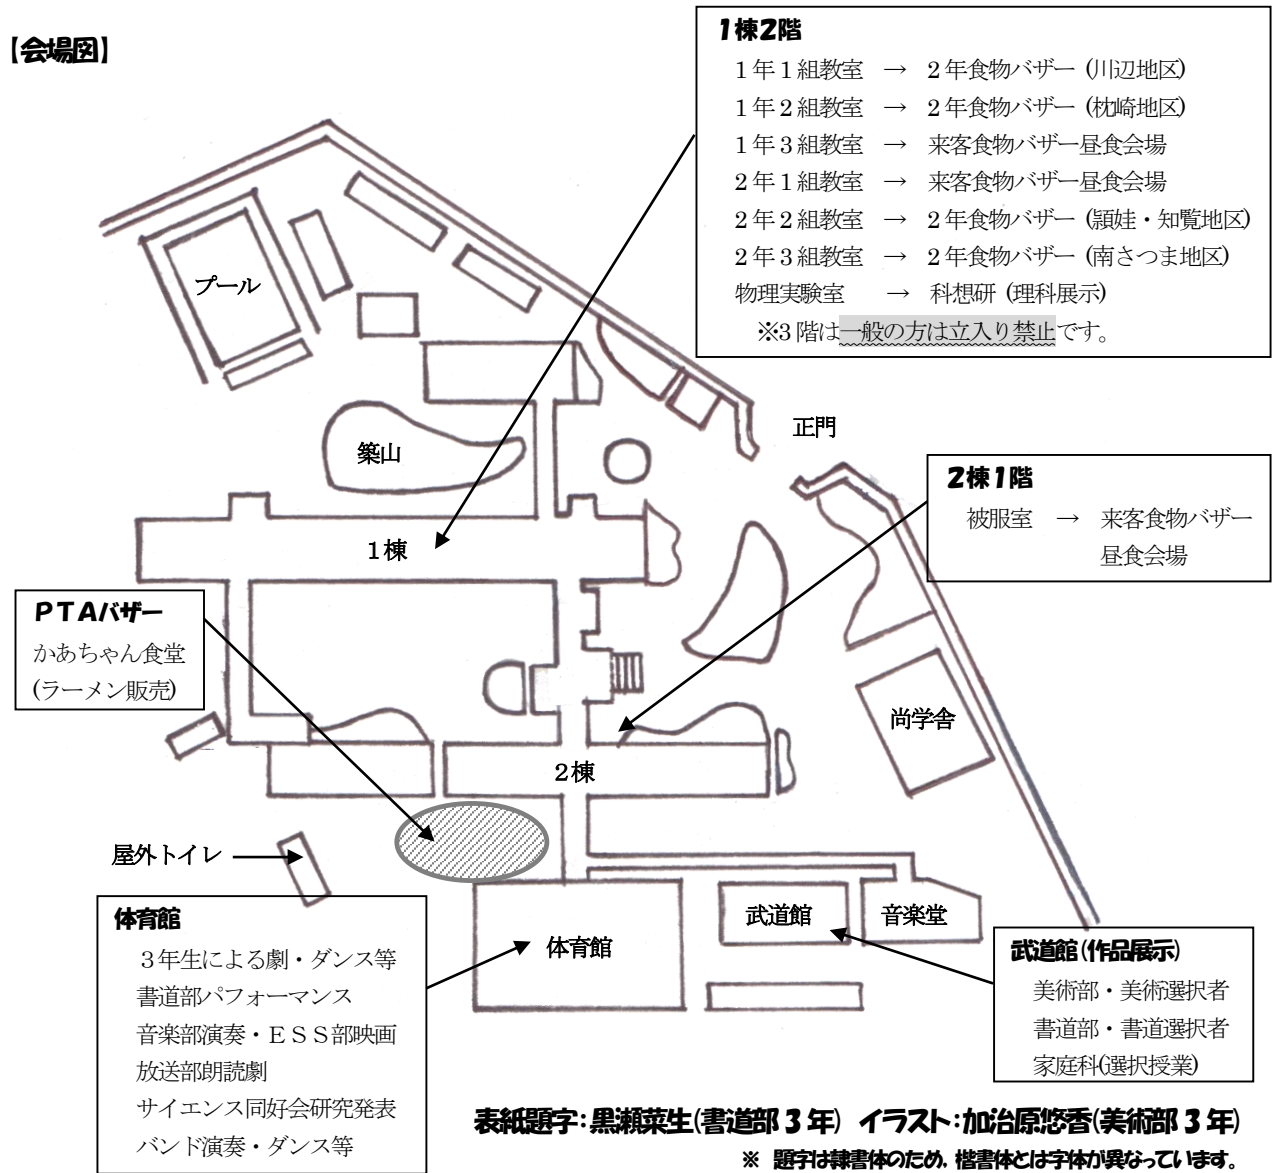

【文化祭スケジュール】

※すべてのプログラムを校内で行います。

開始時刻	8:35	9:00	9:05	9:25	9:30	9:55	10:05	10:20	10:35	11:00	11:10	12:20	13:25	13:30	13:55	14:20	14:40	15:10	15:20	
プログラム等	体育館集合完了・出欠点検等	開会式	書道部パフォーマンス「燦」	一年展示紹介	3年3組劇「シンデレラ!?」	休憩	放送部朗読劇「モノクローム」	ESS部映画「music video」	サイエンス同好会研究発表「生物・化学部門」	展示・バザー部門紹介等	昼食休憩	一般参加バンド・ダンス	体育館集合完了	3年2組劇「GTO」	3年1組劇「美女と野獣」	投票用紙回収・休憩	音楽部演奏	ファイナーレ・全員合唱	閉会式・表彰式	
時間		5分	20分	5分	25分	10分	15分	15分	25分	10分	70分+60分		25分	25分	20分	30分	10分	15分		
舞台		全員観覧										自由観覧	全員観覧							

※ 救護室は、保健室です。

※ 生徒は、13:20には体育館に着席していること。

※ 終礼は、各クラスの後片付け後、16:45をめぐりに各教室で行います。

【会場図】

表紙題字: 黒瀬菜生(書道部3年) イラスト: 加治原悠香(美術部3年)
 ※ 題字は隷書体のため、楷書体とは字体が異なります。

神戈陵祭 文化祭

平成28年度テーマ
「百花繚乱
 ～ 咲かせよう辺高 Smile ～

平成28年6月17日(金)
 鹿児島県立川辺高等学校